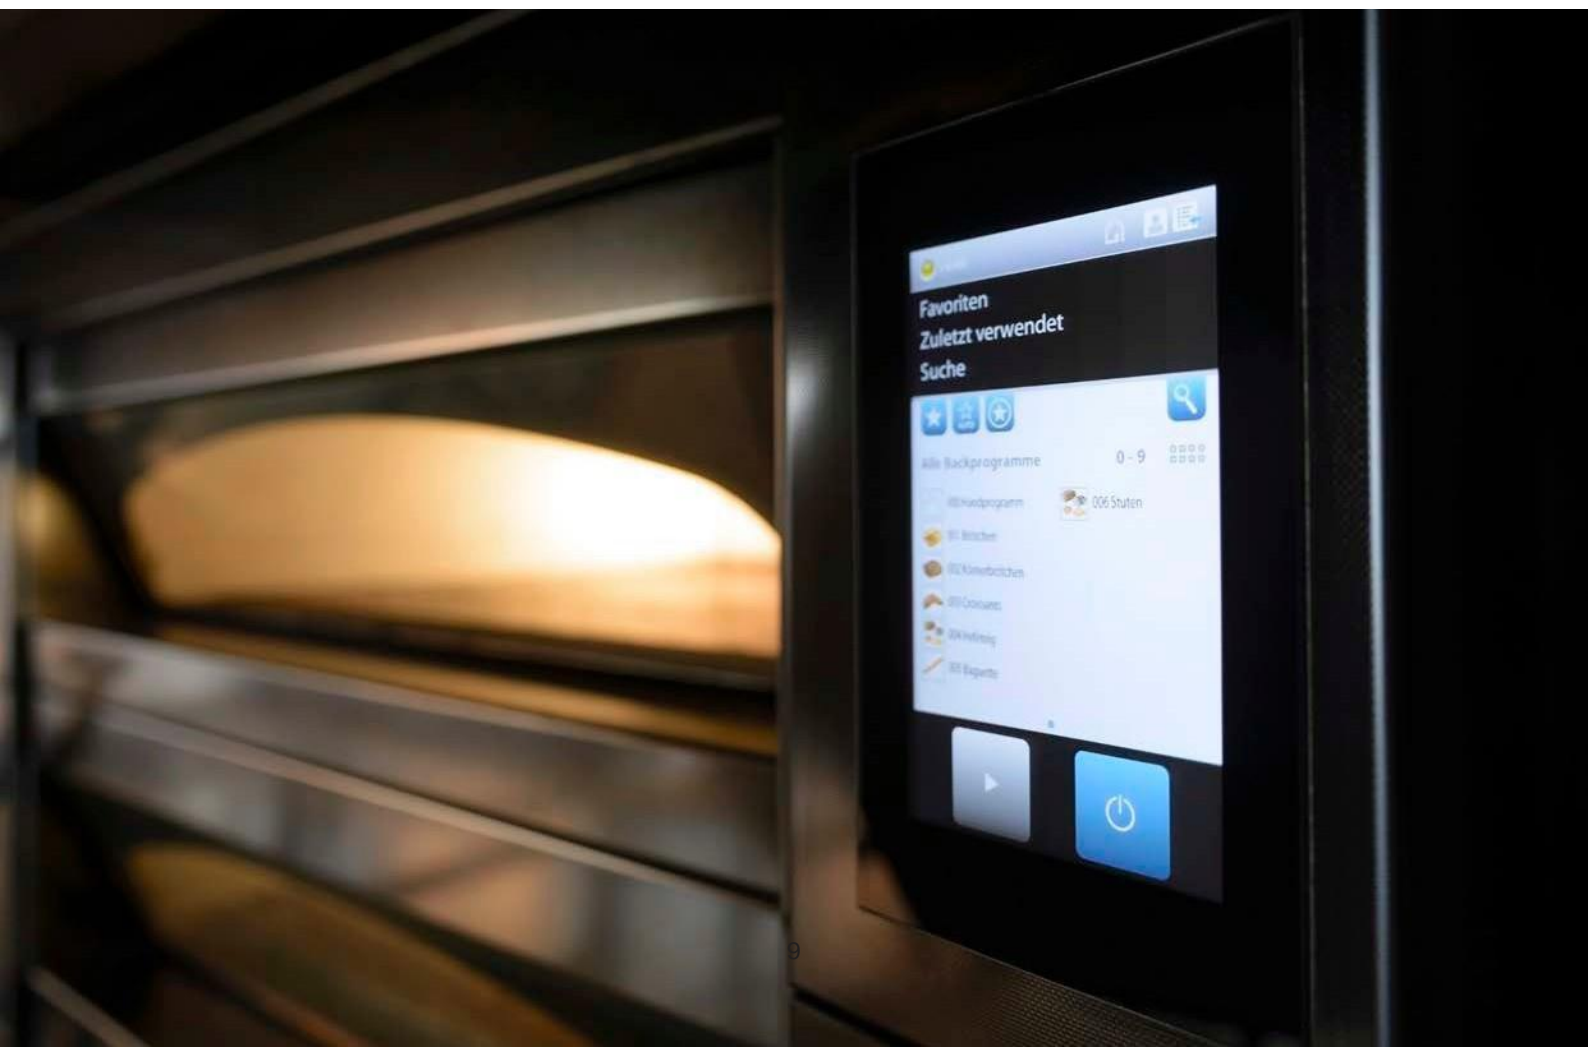

远程访问的卓越性能

WACHTEL REMOTE 遥控装置是专供当代烘焙业者使用的远程全面管理工具。您的烤炉、商店和企业可透过该工具存取 **WACHTEL GENERATION IQ** 的所有设备。

WACHTEL REMOTE 遥控装置为个人计算机或平板计算机提供强大的核心软件架构。因此，所有的 WACHTEL 设备都可在任何端点受到监控。持续监控可让您了解烤炉在当前及过往的烘焙程序序列及各项关键的操作状态—例如：烘焙运转时间、手动干预、闲置及恢复烘烤的时间。

WACHTEL REMOTE 遥控装置可清楚显示所有商店的烘焙程序和参数（包括示例性产品图

像），并可读取烘焙数据，以协助您进行优化的能源管理和配置。

除此之外，WACHTEL REMOTE 遥控装置还包括一项保修工具。该工具可记录所有磨损零件并自动向您通报必要进行之保养工作。您只须点选按钮，联络 WACHTEL 客服，并订购您所需之适当备件即可。

WACHTEL REMOTE 遥控装置搭载「储存转发」功能，因此堪称是安全领域的领导先驱。换句话说，即便无限局部网络不稳，也不会对其功能造成负面影响。